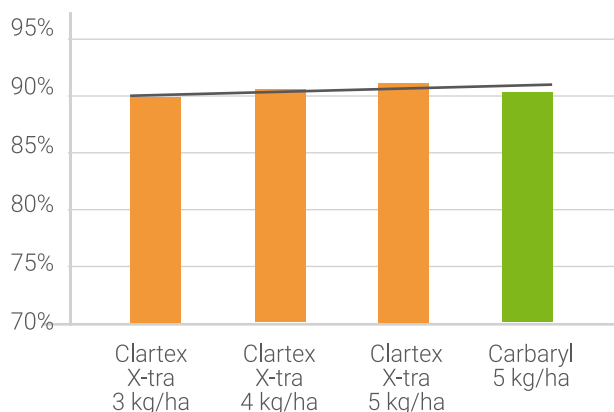

2 Única dosis

Independiente de la población de Bicho Bolita

Mortandad (HALCON data)

Cantidad de BB muertos por m2
Establecimiento Don Eladio 2015 - Viento Sur