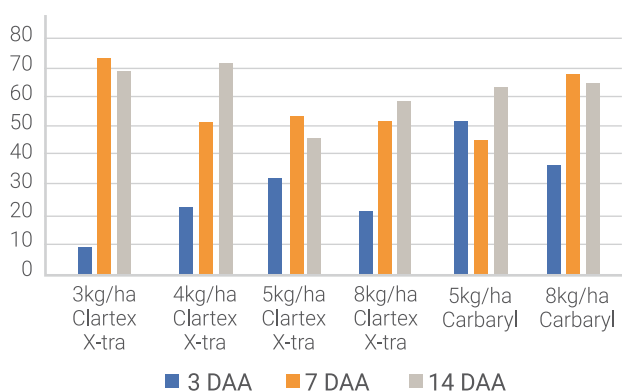

## 2 Única dosis

Independiente de la población de Bicho Bolita

Mortandad (HALCON data)

Cantidad de BB muertos por m2  
Establecimiento Don Eladio 2015 - Viento Sur