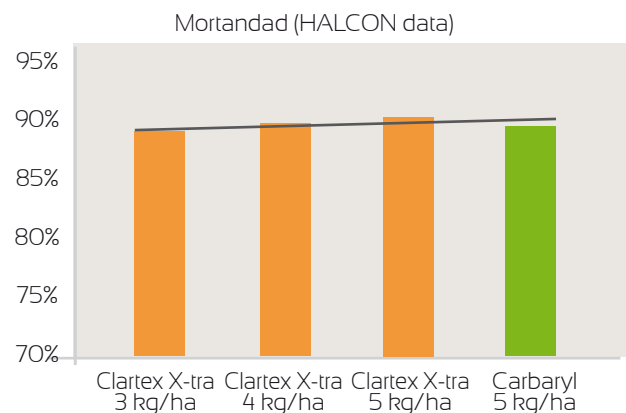

Ventajas

1 Única dosis

Independiente de la población de Bicho Bolita