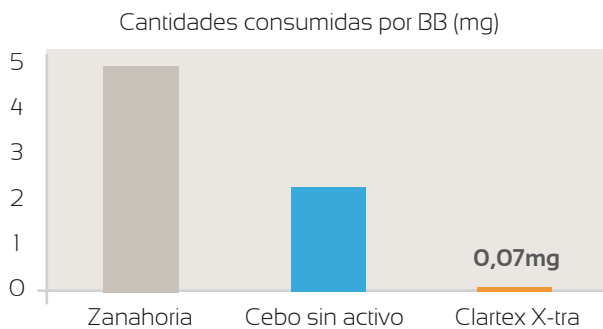

Para incrementar su efecto, combina harinas y sémolas específicas para lograr una alta atracción de la plaga con un agente repulsivo para evitar la ingesta por parte de personas o animales.

Composición	Acetamiprid 1,6%
Plaga	Bicho Bolita (<i>Armadillidium vulgare</i>)
Cultivos	Soja, Girasol, Trigo, Maíz, Colza, otras leguminosas
Calibración	75.000 pellets/kg
Color	Naranja
Modo de acción	Inhibe los receptores de acetilcolina-IRAC 4A
Clase	IV - Banda verde
Presentación	Bolsas de 20 kg

2 Mayor resistencia a la humedad

Pellet tarda más tiempo en disolverse ante la lluvia o riego.

Competidor

3 Máxima eficiencia a bajas dosis

Con un solo cebo de Clartex X-tra se alimenta una gran cantidad de Bichos Bolita.

4 Efecto residual prolongado

Su acción plaguicida se extiende por más tiempo en el campo.

5 Mayor ancho de esparcimiento (dispersión)

Debido al mayor tamaño y peso del cebo (13mg), el esparcimiento aumenta desde un 20% a 60 %, hasta 22mts de radio.