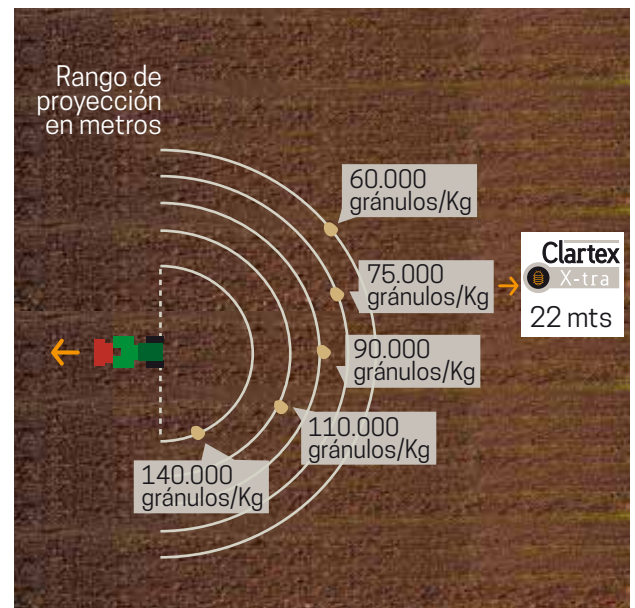

Para incrementar su efecto, combina harinas y sémolas específicas para lograr una alta atracción de la plaga con un agente repulsivo para evitar la ingesta por parte de personas o animales.

Composición	Acetamiprid 1,6%
Plaga	Bicho Bolita (<i>Armadillidium vulgare</i>)
Cultivos	Soja, Girasol, Trigo, Maíz, Colza, otras leguminosas
Calibración	75.000 pellets/kg
Color	Naranja
Modo de acción	Inhibe los receptores de acetilcolina-IRAC 4A
Clase	IV - Banda verde
Presentación	Bolsas de 20 kg

2 Mayor resistencia a la humedad

Pellet tarda más tiempo en disolverse ante la lluvia o riego.

Competidor

3 Máxima eficiencia a bajas dosis

Con un solo cebo de Clartex X-tra se alimenta una gran cantidad de Bichos Bolita.

4 Efecto residual prolongado

Su acción plaguicida se extiende por más tiempo en el campo.

5 Mayor ancho de esparcimiento (dispersión)

Debido al mayor tamaño y peso del cebo (13mg), el esparcimiento aumenta desde un 20% a 60 %, hasta 22mts de radio.