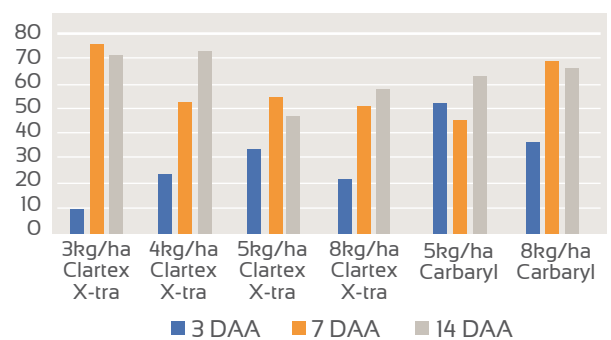

Cantidad de BB muertos por m² Establecimiento Don Eladio 2015 - Viento Sur

Es un producto desarrollado bajo la alianza entre De Sangosse y Rizobacter.